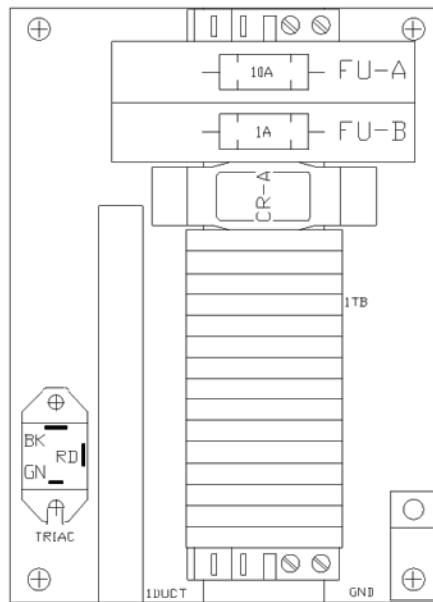

0109

0110

0111

0112

0113

0114

0115

0116

0117

0118

0119

0120

1ENC  
PANEL LAYOUT  
4.875 x 6.75  
FULL SIZE

# H001 CONTROL